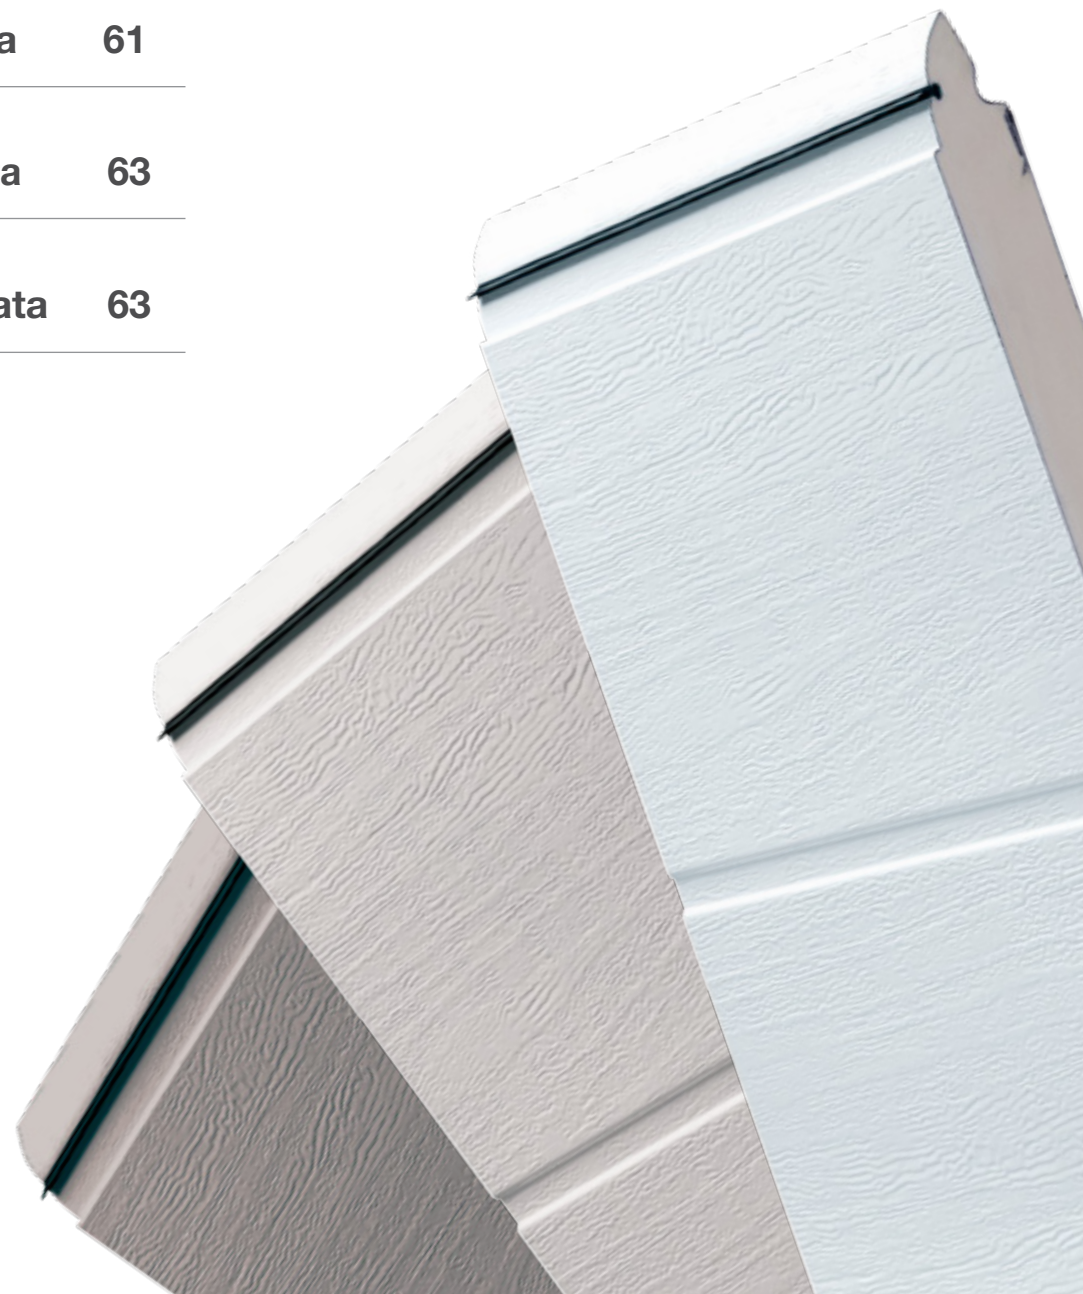

GARAŽNA vrata 61

STRANSKA vrata 63

PREHODNA vrata 63