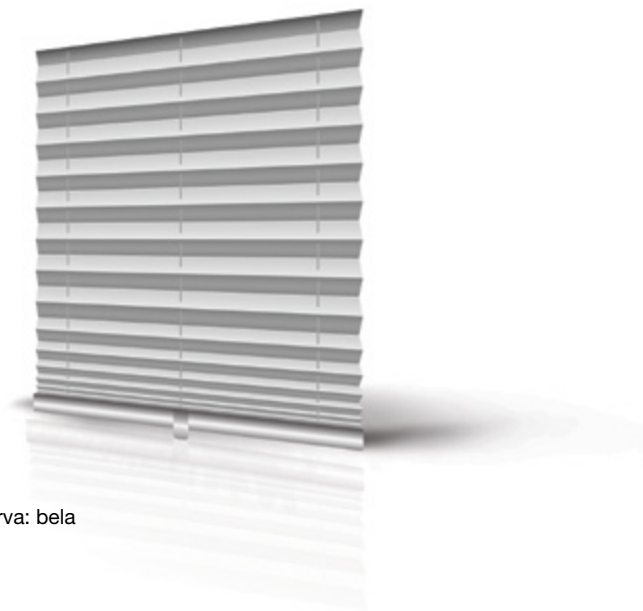

PLISEJI

Funkcionalno in dekorativno senčenje, da odslej okenskih zaves več ne boste pogrešali.

Poljubno senčenje – od zgoraj ali od spodaj

Dekorativna dopolnitev vašemu domu

Širok izbor materialov – prilagodljivo vašim potrebam

Enostavno čiščenje in dolga življenjska doba

Enostavna montaža in posledično nizek investicijski strošek senčenja

Plise | Barva: bela