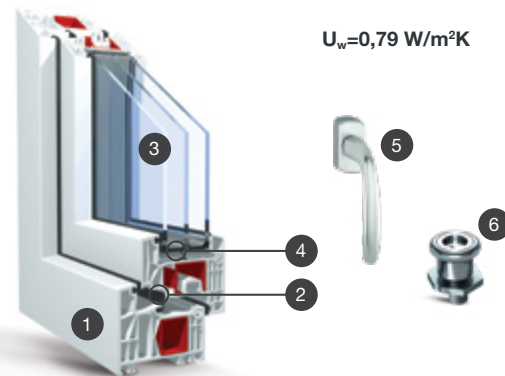

PASIVNA OKNA že v standardni, osnovni izvedbi profila!

Brez dodatnih izolativnih vložkov in brez doplačil.

PASSIV okna Arcont

PASSIV okna Arcont za okoljsko ozaveščene graditelje nizkoenergijskih in pasivnih objektov.

1. 1 **7-komorni PVC profil širine 88 mm:** visoka toplotna izolativnost ter visoka nosilnost tudi pri težkih zasteklitvah.
2. 2 **3 tesnila:** dodatno tretje tesnilo za boljšo toplotno izolativnost in zaščito v primeru nalivov in vetra.
3. 3 **50 mm troslojno steklo** za odlično toplotno ($U_g=0,5 \text{ W/m}^2\text{K}$) in zvočno ($RW=35 \text{ dB}$) izolativnost.
4. 4 **TGI distančnik** v steklu zagotavlja enakomerno temperaturo po celotni površini stekla in preprečuje nastanek kondenza ob robovih stekla.
5. 5 **Premium okenska kljuka Secustik®** za večjo stabilnost pri odpiranju in višjo stopnjo varnosti.
6. 6 **Zapirna gobica Komfort** za lažje rokovanje in daljšo življenjsko dobo.

Zakaj PASSIV okno Arcont?

- ✓ **Najvišji nivo toplotne izolativnosti**, primeren za pasivne gradnje, preprečuje toplotne izgube v vašem domu.
- ✓ **Prijetno in udobno bivanje** ne glede na zunanje pogoje.
- ✓ **Okolju prijazna okna**, nižji ogljični odtis zaradi zmanjšane porabe energije.
- ✓ **Enostavno vzdrževanje** in izjemno dolga življenjska doba.

PASSIV okna Arcont

so na voljo v PVC ali PVC/ALU izvedbi

Okna PASSIV postavljajo najvišje standarde na področju toplotne izolativnosti v kombinaciji s čudovitim izgledom.

PASSIV okna Arcont so primerna tudi za najzahtevnejše gradbene projekte. Številne možnosti lesnih dekorjev in barv omogočajo visoko stopnjo individualnosti pri oblikovanju vaših novih oken. Najvišja kakovost, prilagojena glede na vaše želje in zahteve.

PASSIV

- ✓ PVC
- ✓ široka paleta barvnih odtenkov ter izgleda lesa/imitacija

PASSIV AluClip

- ✓ PVC/ALU
- ✓ klasična eleganca - ravno krilo
- ✓ neomejena izbira barvnih odtenkov, različnih struktur ter videz lesa/sublimacija

PASSIV AluClip PRO

- ✓ PVC/ALU
- ✓ robustna eleganca - poravnano krilo
- ✓ neomejena izbira barvnih odtenkov, različnih struktur ter videz lesa/sublimacija